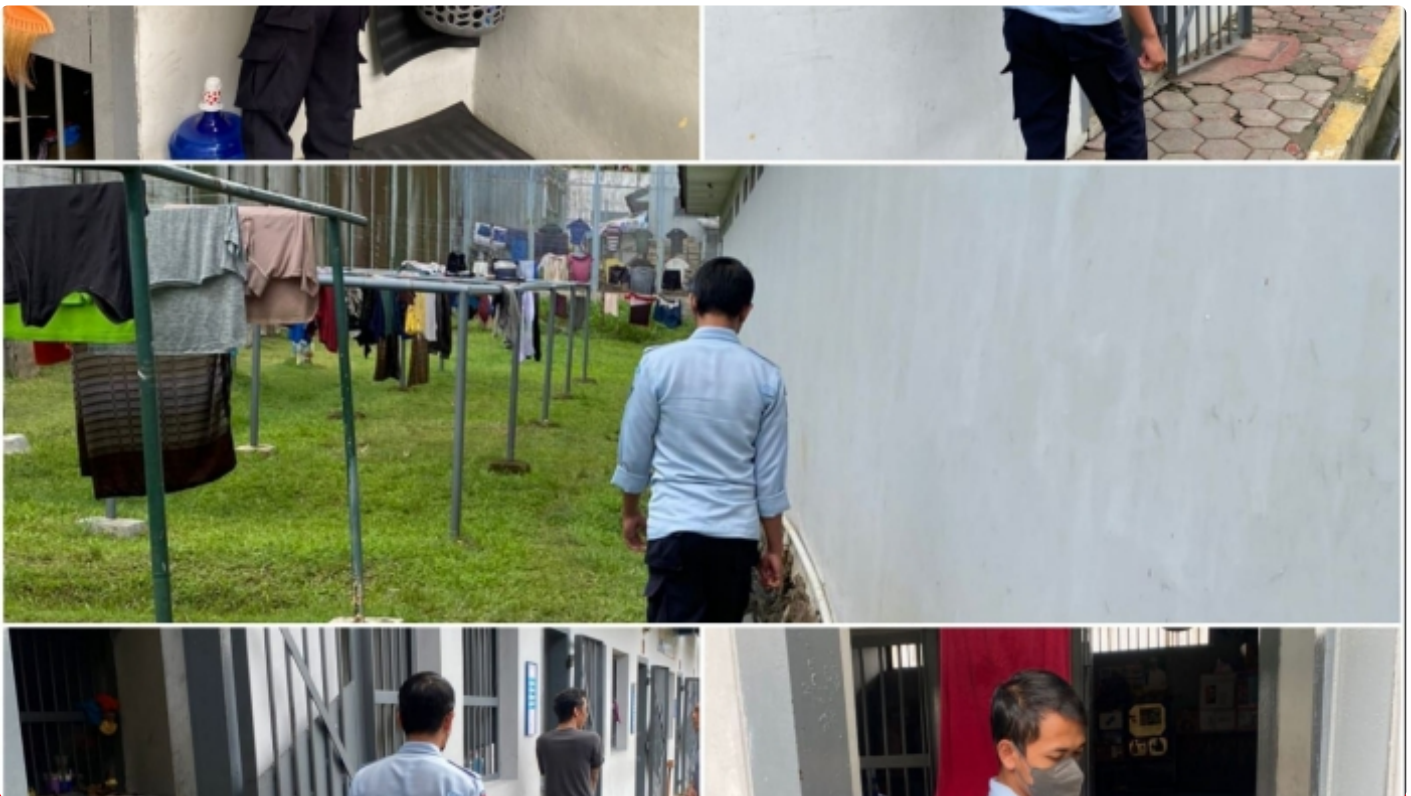

BOSSMAN

Deteksi Dini Gangguan Keamanan dan Ketertiban, Petugas Lapas Slawi Rutin Laksanakan Kontrol Keliling

RIO BANI RYANDINO - SLAWI.BOSSMAN.CO.ID

Nov 19, 2022 - 14:31

Dok. Humas Lapas Slawi

SLAWI_INFO PAS - Dalam upaya menjaga dan memelihara keadaan yang kondusif pada blok hunian, Petugas Keamanan Lembaga Pemasyarakatan Kelas IIB Slawi Kanwil Kemenkumham Jawa Tengah rutin lakukan kontrol keliling secara detail ke area-area yang dianggap rawan memicu terjadinya gangguan keamanan dan ketertiban, Sabtu (19/11/2022).

Selaku Ka KPLP Lapas Slawi, Untung Sapto Aji mengatakan Petugas Pengamanan tidak boleh lalai dalam melakukan kontrol dan patroli. "Hal utama untuk menciptakan kondisi yang aman dan tertib yaitu dengan melakukan kontrol

dan patroli sehingga gerak-gerik Warga Binaan dapat kita awasi, sehingga kecil kemungkinan mereka dapat melakukan pelanggaran," jelasnya.

Kontrol keliling keamanan dan ketertiban dimulai dengan mengecek jumlah Warga Binaan dan beberapa bagian penting yang menjadi penunjang fungsi pengamanan, misalnya pada kondisi gembok, jeruji besi dan ketahanan pagar anti panjat, sehingga dapat meminimalisir muncul resiko pelanggaran yang bisa terjadi kapan saja.

Untung juga menyampaikan selama ini tugas dan fungsi pokok pengamanan pada Lapas Slawi telah berjalan dengan efektif. "Saya selalu mengingatkan kepada setiap regu Pengamanan dalam melaksanakan tugas harus mengutamakan sikap yang humanis, agar Warga Binaan yang berada didalam blok hunian merasa dihargai sehingga percikan percikan konflik bisa dihindari dan niat untuk melakukan pelanggaran tidak akan muncul," pungkasnya.